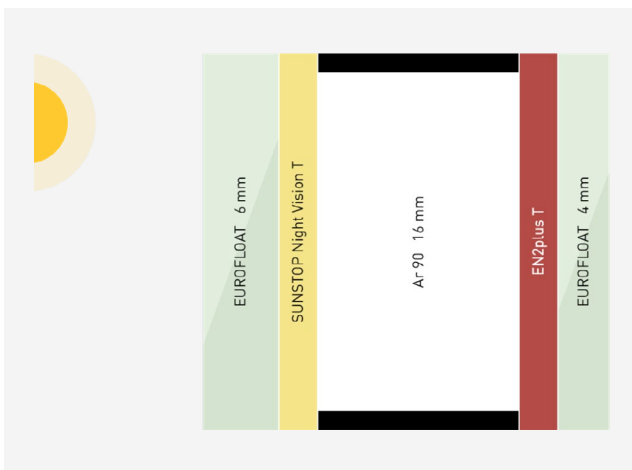

Auf den Punkt gebracht

Verfahren

Durch spezielle Beschichtung Reduktion des Innenreflexionsgrades auf minimale 4%

Funktion

Spiegelungsfreier Ausblick; sehr guter sommerlicher Hitzeschutz am Tag

Anwendung

Für Häuser, Hotels oder auch Restaurants mit besonderer Aussicht

Herkömmliches Sonnenschutzisoliervlas

SILVERSTAR SUNSTOP NIGHT VISION T

Standardaufbau SILVERSTAR NIGHT VISION T

Aufbau SILVERSTAR NIGHT VISION T mit LUXAR

SILVERSTAR NIGHT VISION T	Lichttransmission (τ_v)	Lichtreflexion außen	Lichtreflexion innen	Gesamtenergiedurchlassgrad (g-Wert)	Farbwiedergabeindex (R_a)
Standardaufbau	32%	35%	7%	26%	94
mit LUXAR	33%	35%	3%	26%	94